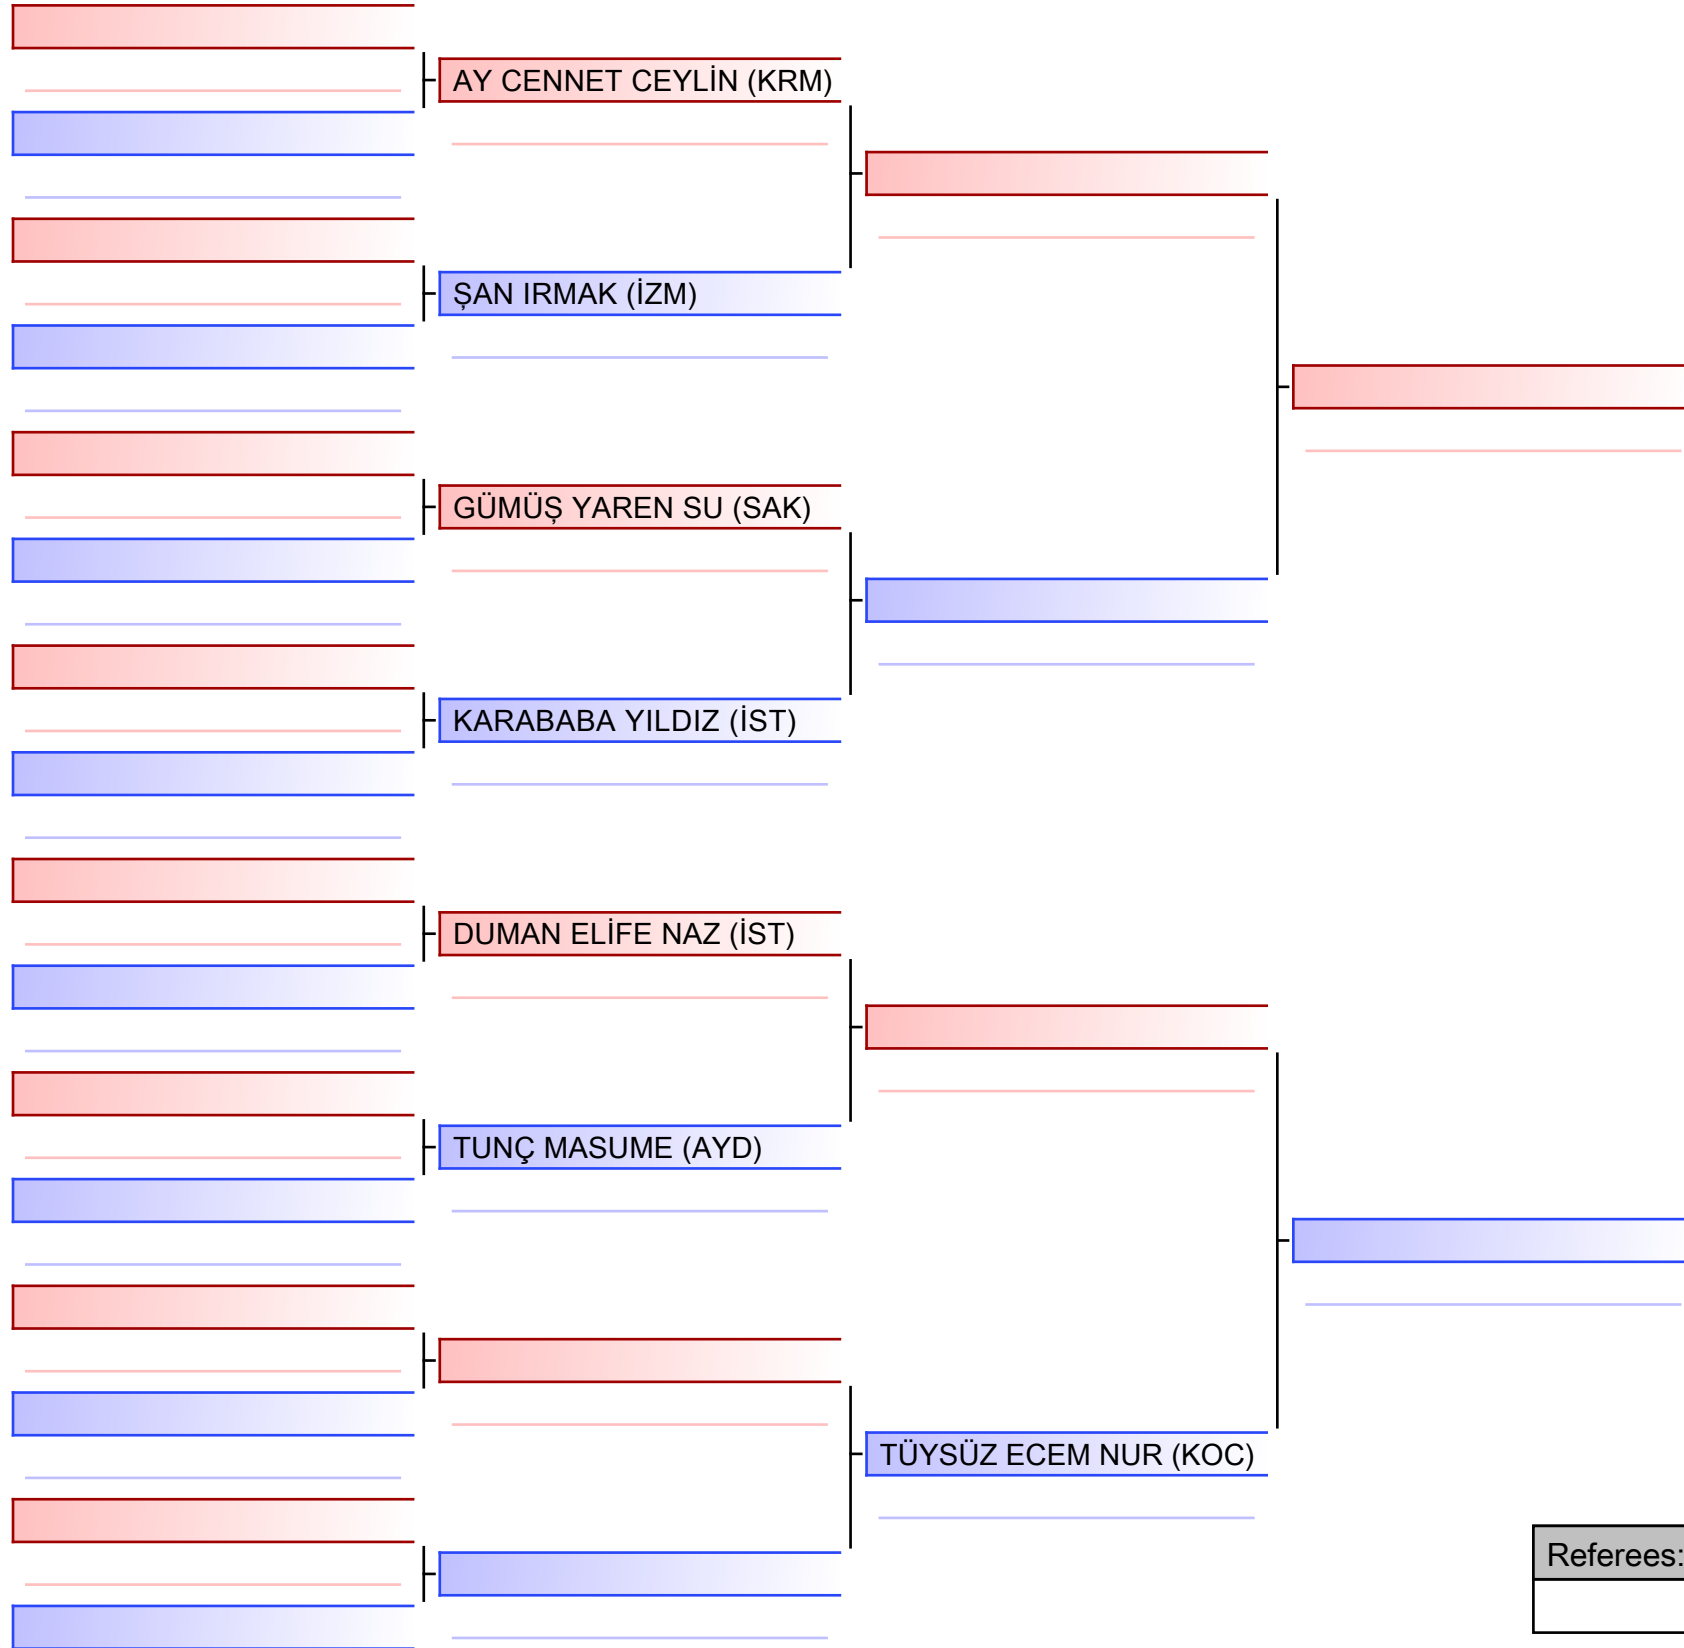

[Redacted]

Referees: